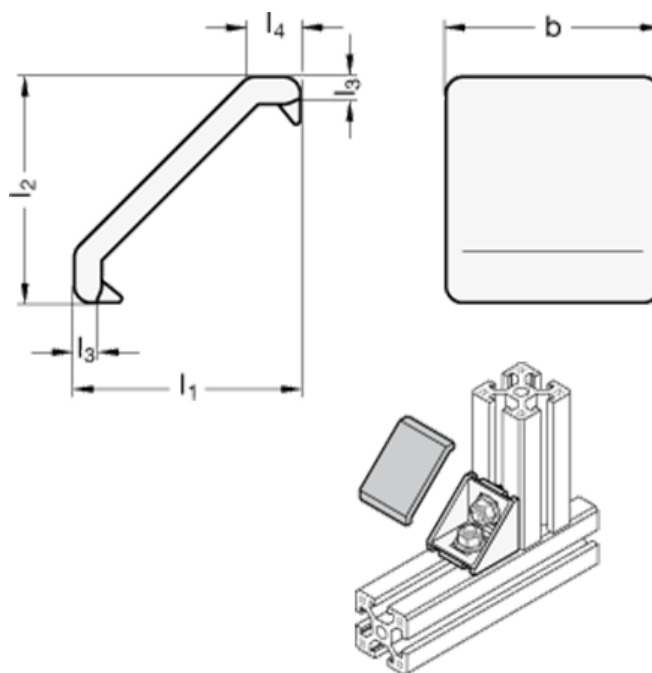

Varenummer: 20963303030SW

Beskrivelse: E+G Plastic-cover til profilsystemer - GN 963-30-30-30-SW

## Mål

b	= 28
l1	= 30
l2	= 30
l3	= 3
l4	= 6.8
Vægt (g)	= 3